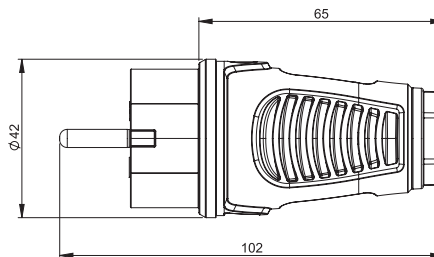

Wtyczka gumowa 16A 2P+Z 230V IP54 uni-schuko

Nr kat. **0521-sr**

- tworzywo sztuczne (obudowa gumowa, wkład PA6)
- system uziemienia uni-schuko
- kolor (obudowa/pierścień): czarna/czerwony (standard)

IP54 pyłoszczelna i bryzgoszczelna

Wymiary:

Connection
to the future

Wersja:	uni-schuko
Poliamid	0521-sr
Pakowane po:	30

PCE Polska Sp. z o. o.

ul. Podwalna 8A
58-200 Dzierżoniów
TEL. +48 74 831 76 00
FAX. + 48 74 831 17 00
MAIL: pce@pce.pl
www.pce.pl